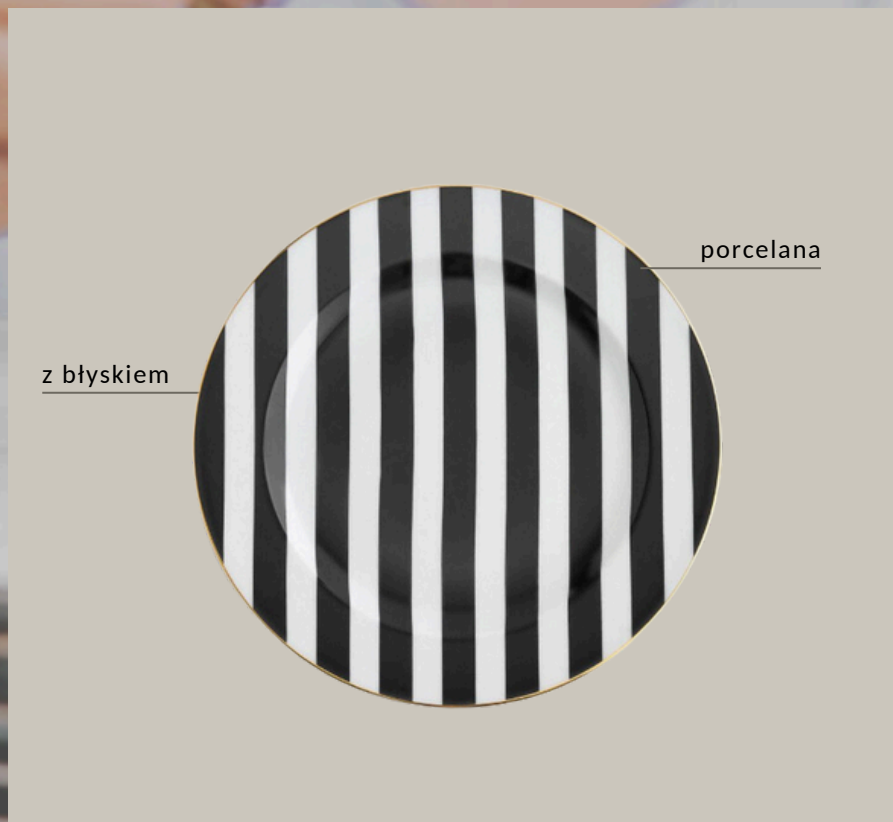

SERIA STRIPES

Ręcznie wytwarzana przez lokalnych rzemieślników