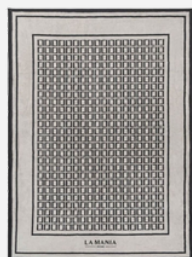

459,-

PLED LULLABY

Kod Produktu: 5905549401538
Materiał: 50% Bawełna, 50% bambus
Kraj produkcji: Polska
Długość: 140 cm
Szerokość: 160 cm

559,-

KOC RESIDENCE

Kod Produktu: 5905549400883
Materiał: 60% Bawełna, 35% Akryl, 5% Poliester
Kraj produkcji: Polska
Długość: 200 cm Szerokość: 165 cm

459,-

KOC MONO MANIA TAUPE

Kod Produktu: 5905549413807
Materiał: 60% Bawełna, 35% Akryl, 5% Poliester
Kraj produkcji: Polska
Długość: 200 cm
Szerokość: 150 cm

419,-

KOC LARI STRIPES BLACK

Kod Produktu: 5905549402009
Materiał: 60% Bawełna, 35% Akryl, 5% Poliester
Kraj produkcji: Polska
Długość: 200 cm
Szerokość: 150 cm