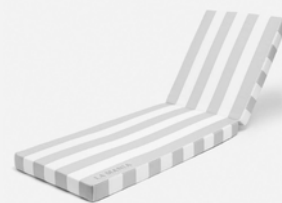

OUTDOOR

NA LETNI SEZON

Wygodne materace i stylowe poduszki uzupełnią aranżację strefy zewnętrznej. Kolekcję uzupełnia kultowa torba Tashe, której design czyni z niej praktyczny dodatek... nie tylko na lato.

MATERAC SAINT TROPEZ GRAY

Kod Produktu: 5905549404447
Materiał: Tkanina outdoor
Kraj produkcji: Polska
Długość: 190 cm
Szerokość: 60 cm

1490,-